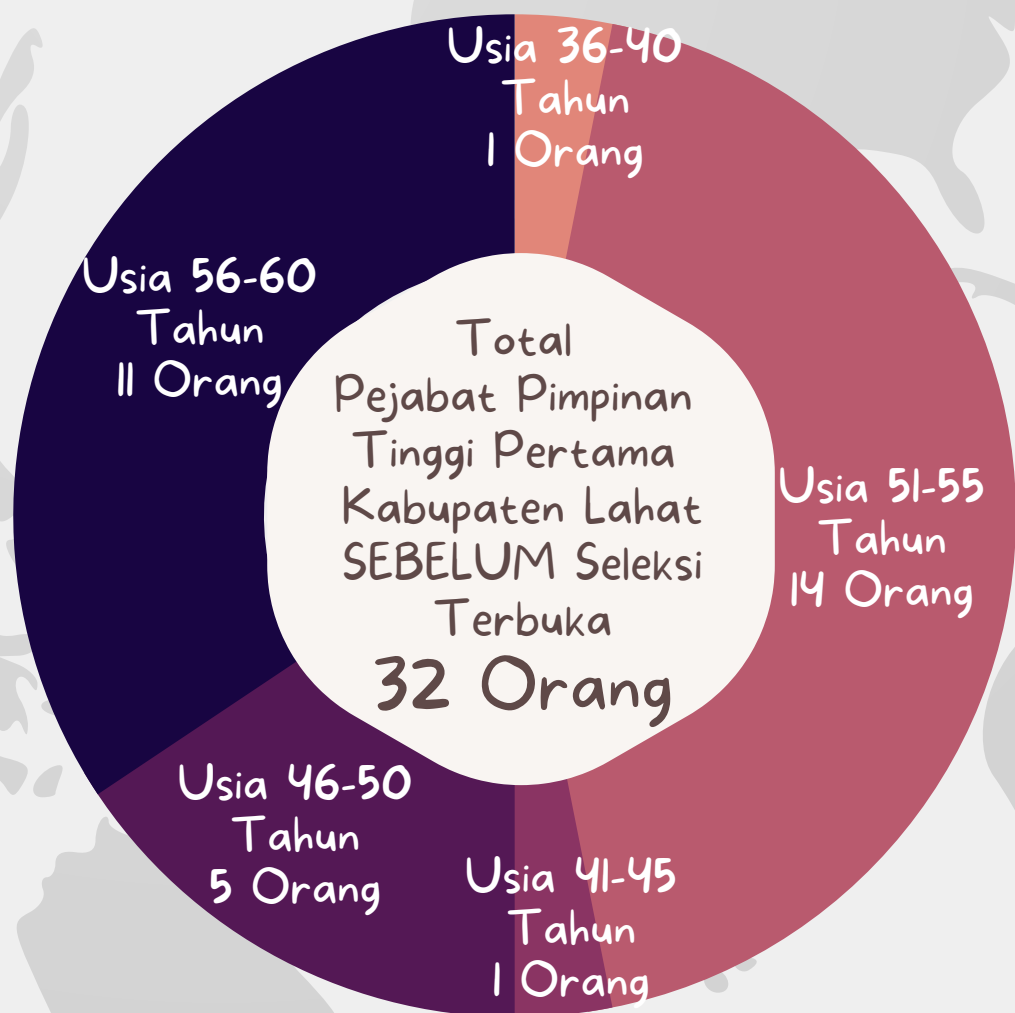

## KARAKTERISTIK PEJABAT ESELON II

Mengenal Pimpinan Tinggi Pertama  
Pemda Lahat sebelum dan sesudah  
Seleksi Terbuka Tahun 2023

Sebelum Seleksi  
Terbuka  
Jumlah Pejabat  
Pimpinan Pertama  
Laki-Laki : 29  
Perempuan : 3

Setelah Seleksi  
Terbuka  
Jumlah Pejabat  
Pimpinan Pertama  
Laki-Laki : 35  
Perempuan : 4

Berdasarkan Jenis Kelamin  
Tidak terdapat perbedaan yang  
cukup signifikan antara kondisi  
**SEBELUM dan SESUDAH**  
Seleksi Terbuka Tahun 2023  
Kabupaten Lahat

**Diagram Jumlah Pejabat Pimpinan Tinggi Pertama Berdasarkan Kelompok Umur SEBELUM Seleksi Terbuka Kabupaten Lahat Tahun 2023**

**Diagram Jumlah Pejabat Pimpinan Tinggi Pertama Berdasarkan Kelompok Umur SESUDAH Seleksi Terbuka Kabupaten Lahat Tahun 2023**

Berdasarkan dua diagram diatas, Struktur Umur pada Pejabat Pimpinan Tinggi Pertama Kabupaten Lahat hampir SAMA. Didominasi oleh kelompok umur 51-55 Tahun yaitu 14 Orang SEBELUM Seleksi Tebuka dan 16 Orang SETELAH Seleksi Terbuka. Diikuti kelompok umur 56-60 Tahun sebanyak 11 Orang. Pejabat Pimpinan Tinggi usia 36-40 menjadi yang terendah yaitu 1 orang pada saat SEBELUM Seleksi Terbuka dan 2 orang SETELAH dilaksanakannya Seleksi Terbuka