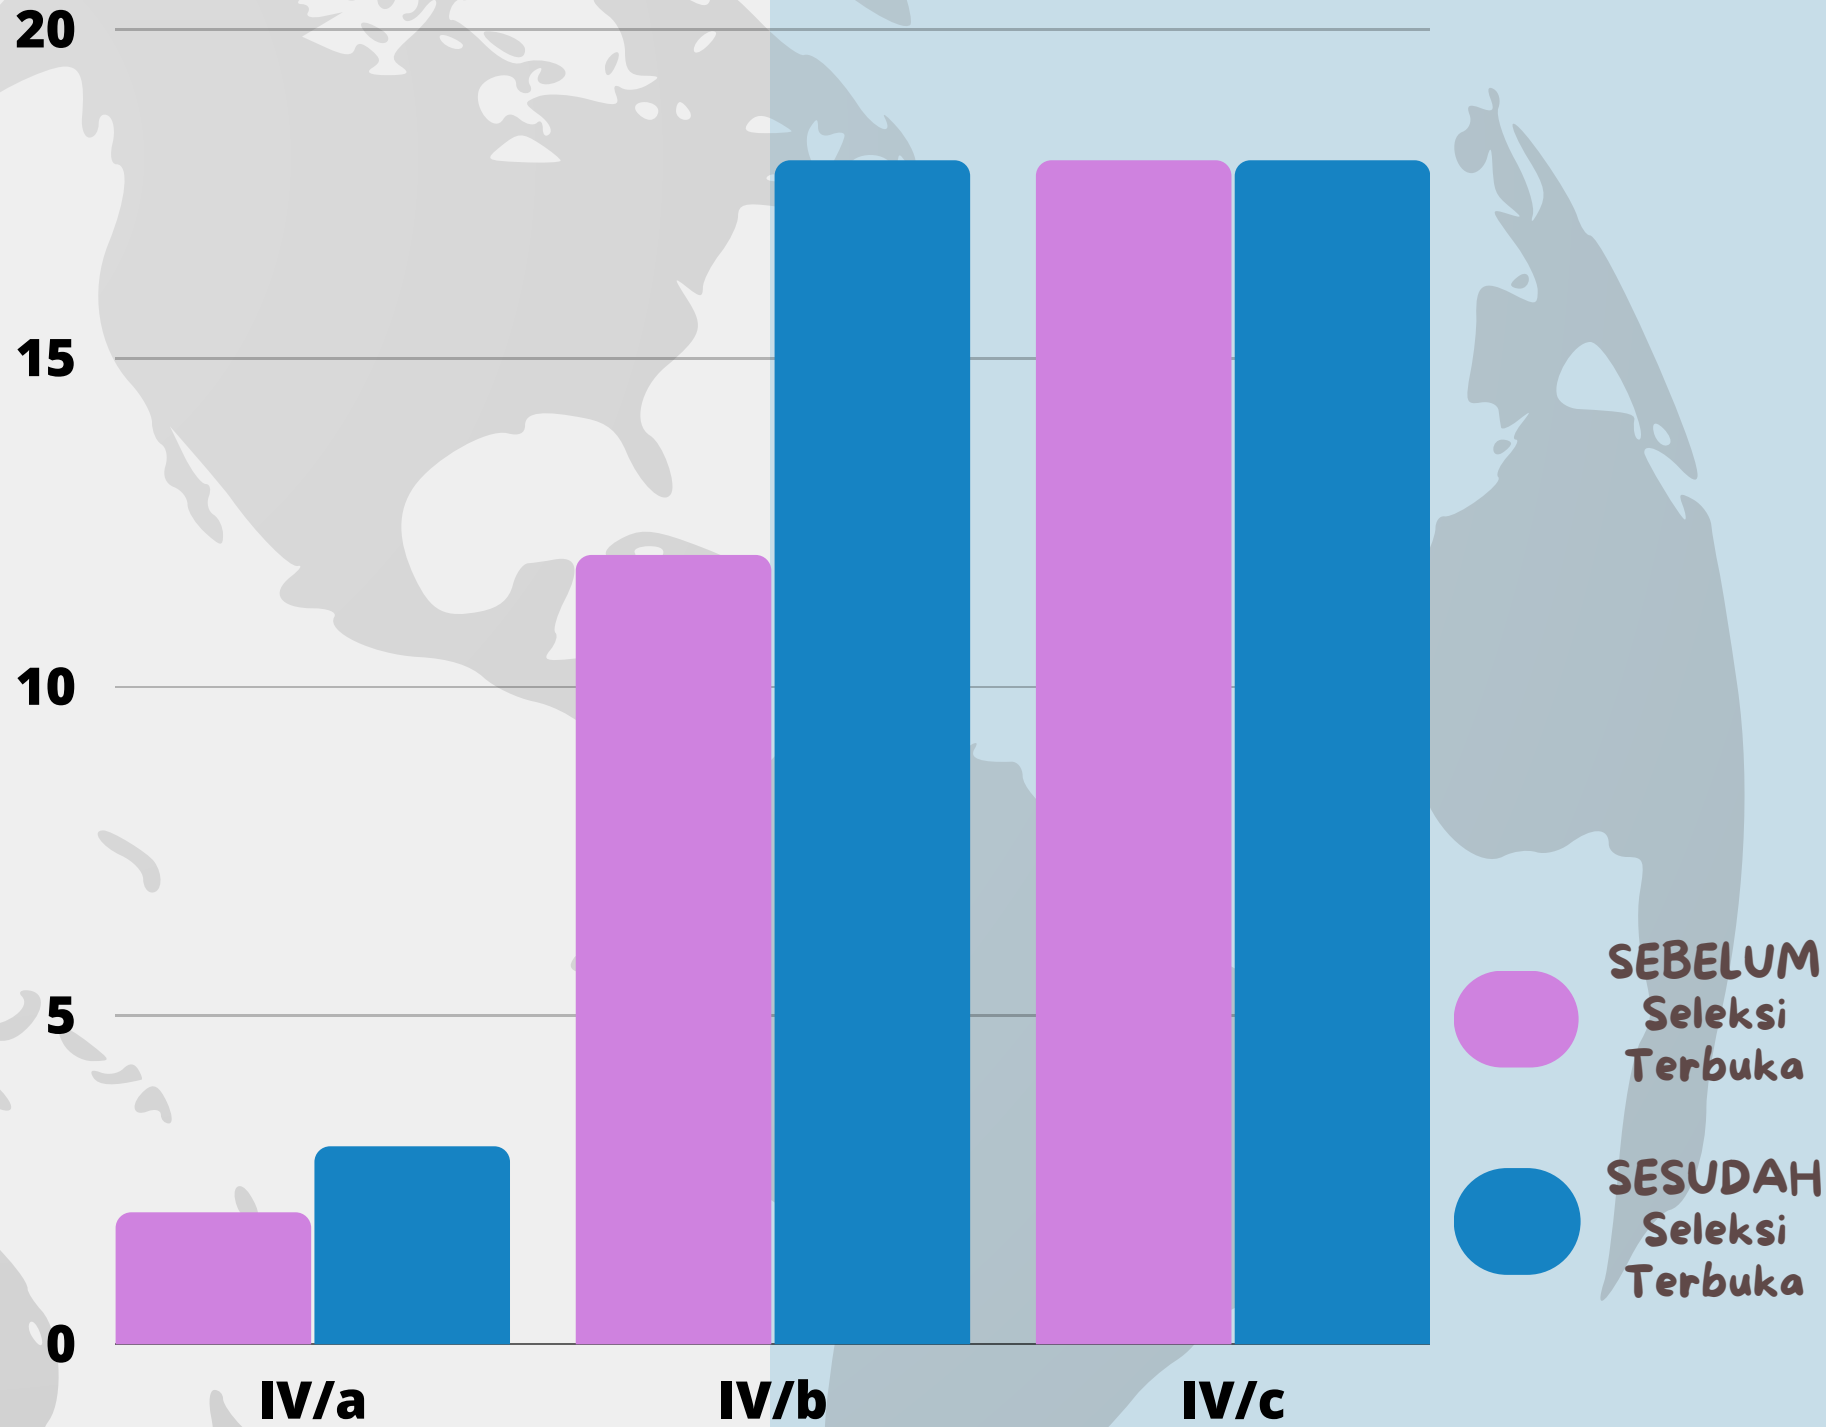

Diagram Pejabat Pimpinan Tinggi Pertama Berdasarkan Pangkat Tahun 2023

Berdasarkan diagram diatas, terdapat penambahan Jumlah Pejabat yang memiliki golongan IV/a sebanyak 1 Orang dan IV/b sebanyak 6 Orang. Untuk Golongan Pangkat IV/c berjumlah tetap.